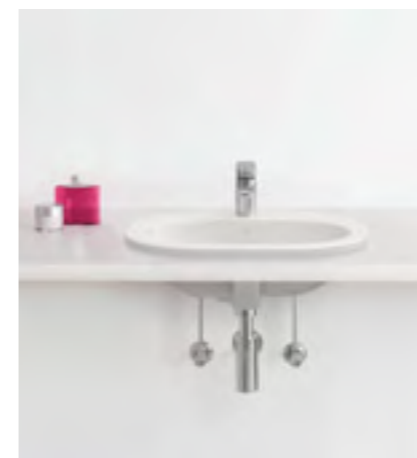

Easy
O.NOVO
Étonnamment différent.

O.novo vous facilite la prise de décision ! Car cette collection pour la salle de bains particulièrement flexible offre une diversité pratiquement illimitée de modèles depuis différents lavabos et lave-mains jusqu'aux cuvettes de WC à faible consommation d'eau, en passant par les receveurs de douche et les baignoires. O.novo vous permet d'aménager l'ensemble de votre salle de bains, tout en restant à un prix étonnamment avantageux. Votre créativité n'a plus de limites car vous pouvez les combiner avec les meubles ainsi qu'avec les pare-bains et parois de douche du programme Frame to Frame (voir page 230).