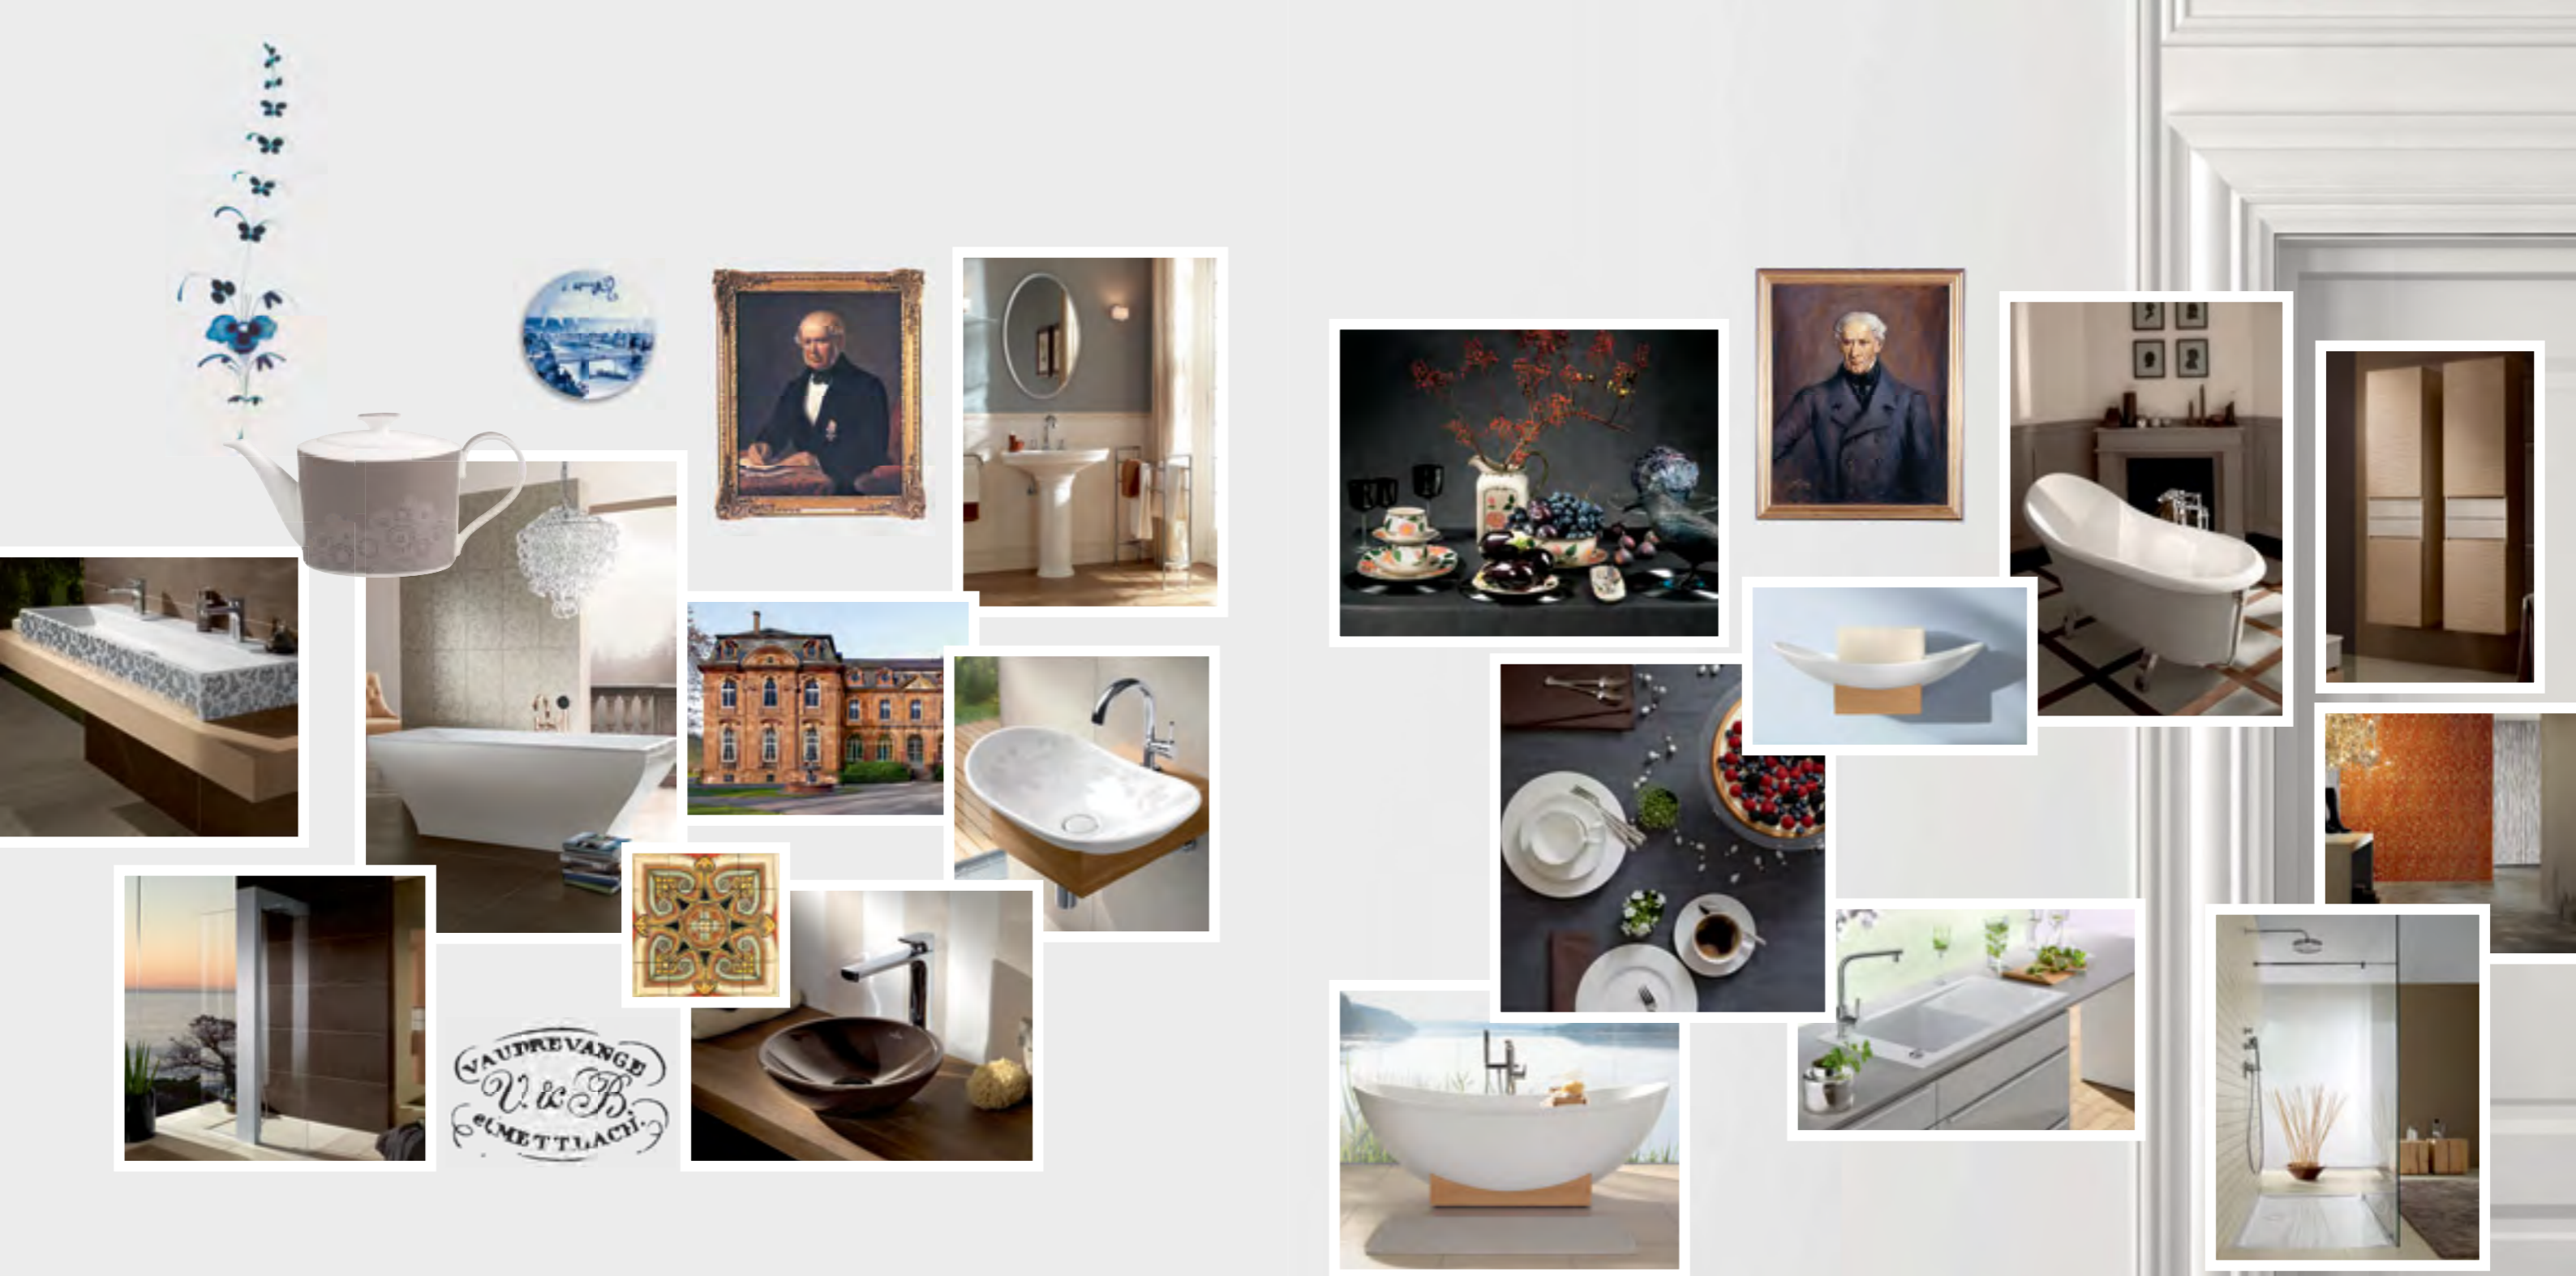

Villeroy & Boch

1748

TOUT  
L'UNIVERS  
*du*  
BAIN

## Vivre la culture.

Fondée en 1748 au cœur de l'Europe, c'est aujourd'hui une marque de renommée mondiale. La société Villeroy & Boch s'appuie sur une riche tradition et s'est depuis toujours activement consacrée à la culture. C'est ainsi que sont nées une qualité et une diversité qui ne manqueront pas de vous enthousiasmer. Vous découvrirez des produits marqués par l'élégance classique, par la beauté de la nature ou par un design urbain. Avec Villeroy & Boch, vous pouvez vivre la culture, chez vous et ce, quel que soit votre style.