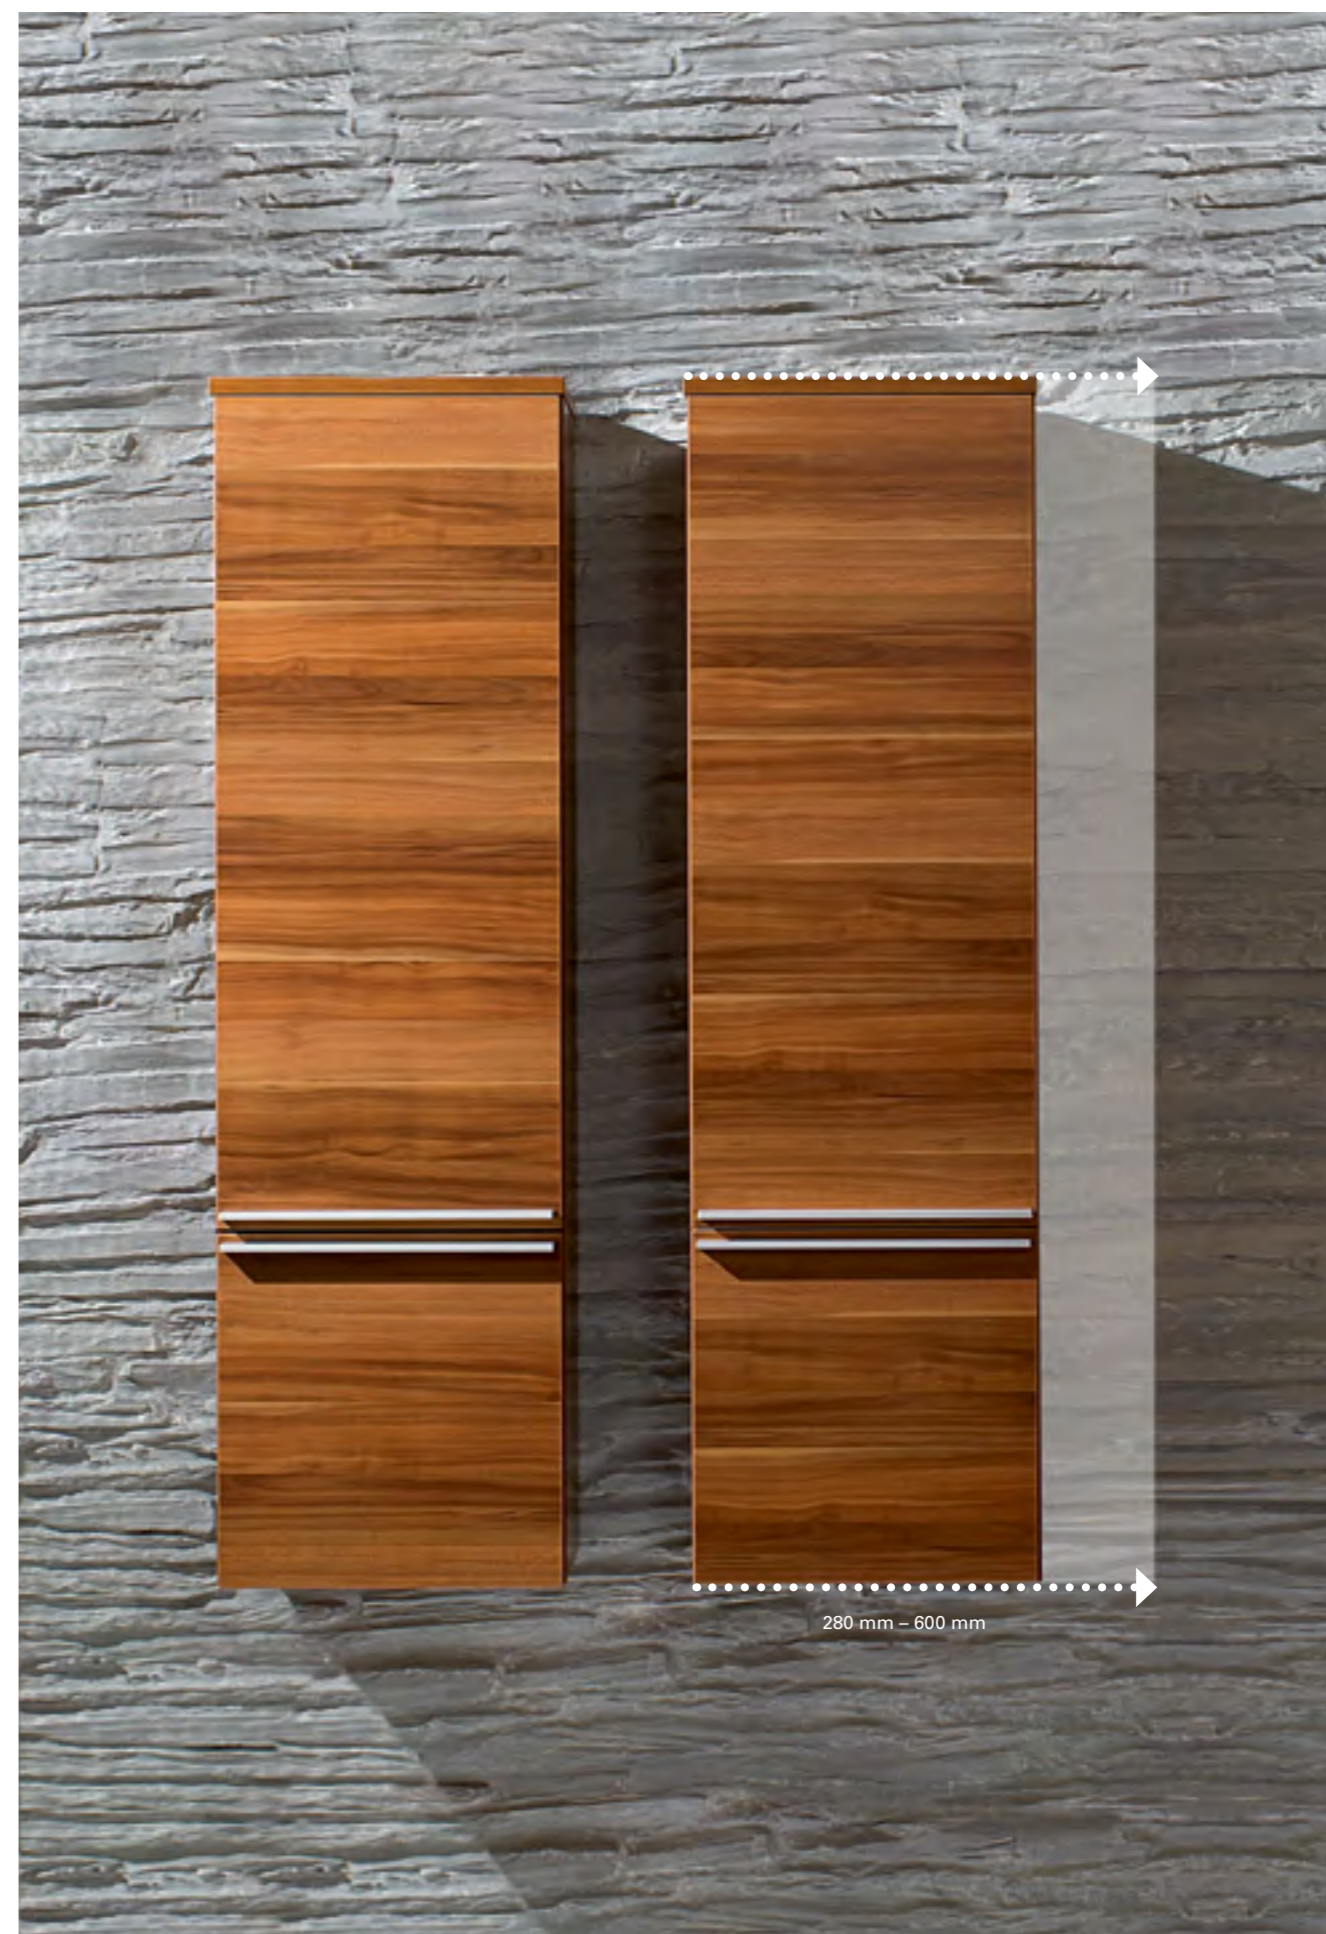

# SHAPE

Résolument personnalisé.

MEUBLE SOUS-LAVABO SHAPE, sur mesure de 850 mm à 1.650 mm.

Savourez votre indépendance lorsque vous planifiez votre salle de bains, car avec Shape, vous réalisez des plans au millimètre près ! Le design moderne et discret de ce programme de meubles peut être combiné et personnalisé avec les lavabos des collections Loop & Friends, Memento et My Nature. Des volumes de rangement intelligents, des plages de dépose généreuses et des composants fonctionnels donnent à votre salle de bains un caractère agréablement confortable.