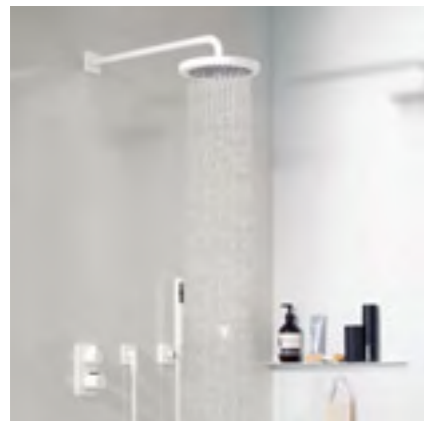

CULT

Avec Cult en Blanc Mat, vous affichez votre penchant pour l'architecture d'intérieur contemporaine, une architecture marquée par la pureté des lignes et la luminosité. La combinaison de lignes droites et de détails arrondis fait de Cult l'ambassadeur d'un purisme de bon goût.

La fonction détermine la forme. Qu'il s'agisse de robinetterie de lavabo ou d'accessoires formellement assortis, le caractère affirmé de Cult réside dans le fil conducteur qui relie tout.