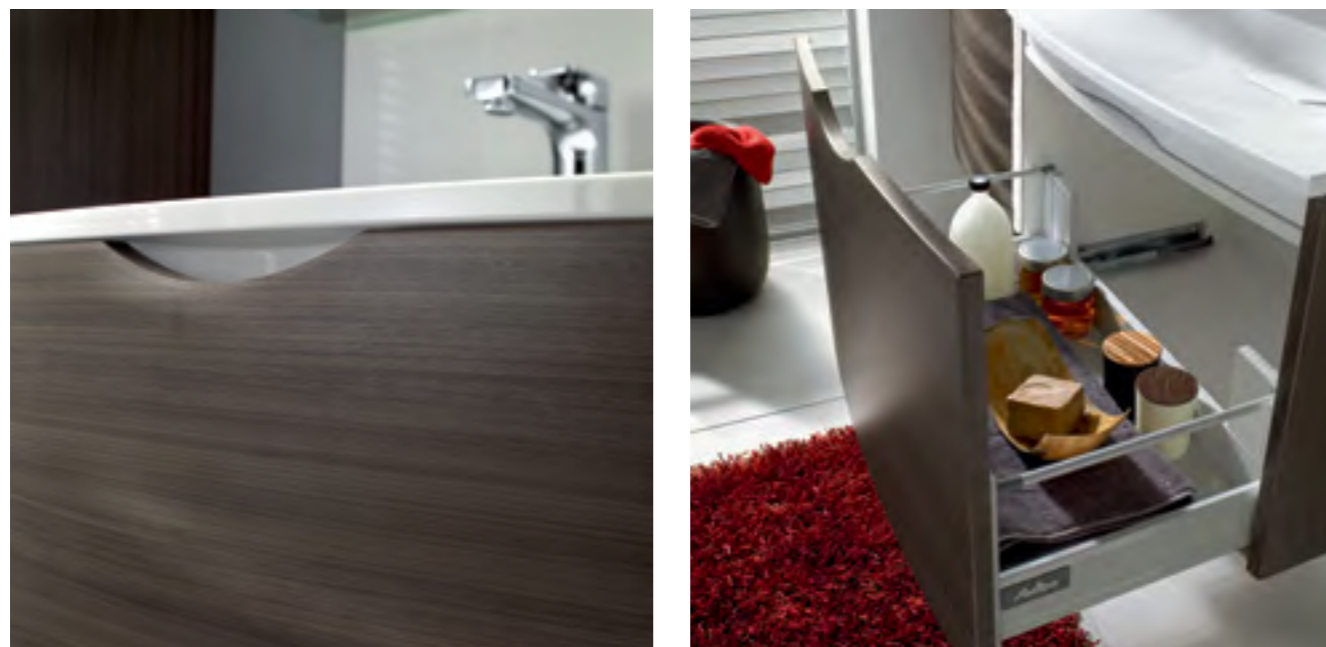

NEXT2U

Dynamique. Clair. Précis.

LES TIROIRS SANS POIGNÉES Next2U séduisent par la clarté de leurs lignes.

Le programme de meubles Next2U associe les lignes courbes et droites offrant ainsi un design particulièrement harmonieux accentuée par l'absence de poignées sur les façades des meubles. Les boîtes de rangement à l'intérieur des portes et des tiroirs, la corbeille à linge dans l'armoire haute et les vastes volumes de rangement se chargent de faire régner l'ordre dans votre salle de bains.