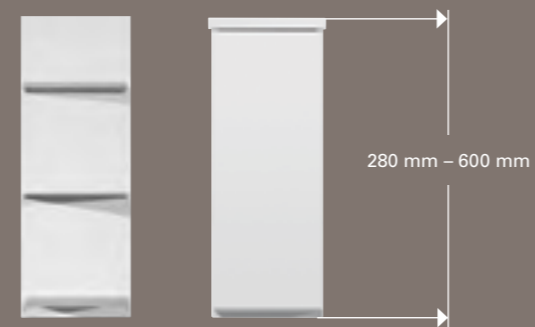

Étagère

Armoire suspendue