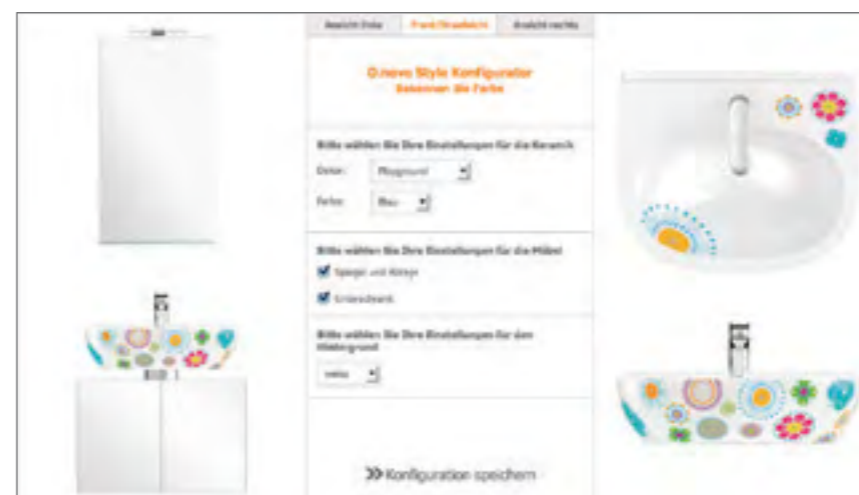

PLAYGROUND VIOLET

En quelques clics de souris, le configurateur en ligne [www.villeroy-boch.com/onovo-style](http://www.villeroy-boch.com/onovo-style) vous aidera à composer votre décoration préférée. Jouez avec les couleurs en laissant libre cours à votre imagination.