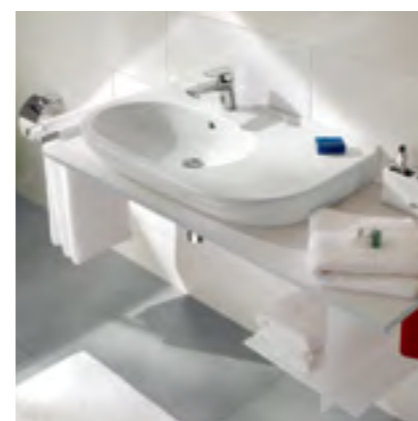

FRAME TO FRAME

La liberté commence avec le choix.

Deux façades de porte assorties aux corps blancs de la collection sont proposées dans les finitions en Blanc Satiné et en Chêne Argenté. Un détail astucieux : le chant des meubles en trois dimensions dans les coloris Argenté / Blanc apporte des touches de couleurs.

Diversité au lieu de monotonie, couleur au lieu d'ennui - avec Frame to Frame, c'est possible ! En effet, ici tout est coordonné : les armoires, les meubles sous lavabo, les étagères et les miroirs. Les différentes façades des meubles peuvent être parfaitement combinées avec les collections O.novo et Targa Architectura. Le programme Frame to Frame vous offre la qualité que vous avez l'habitude de trouver chez Villeroy & Boch à des prix qui vous surprendront.