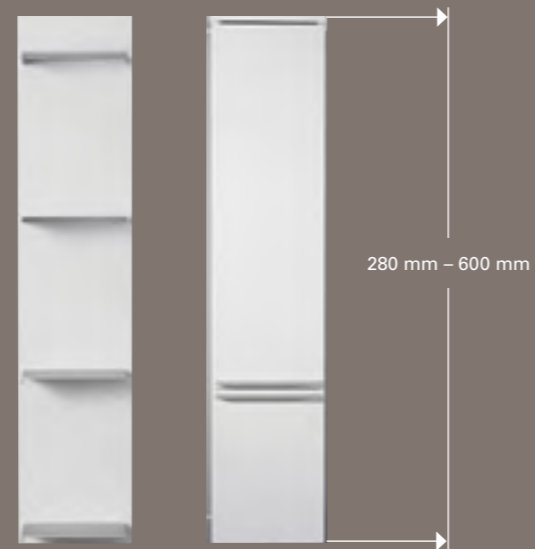

## Sur mesure.

Le programme de meubles Shape vous offre toute latitude pour planifier la longueur de votre plan de toilette au millimètre près.

Plan de toilette

Meuble sous-lavabo avec 1 tiroir

Meuble sous-lavabo avec 2 tiroirs