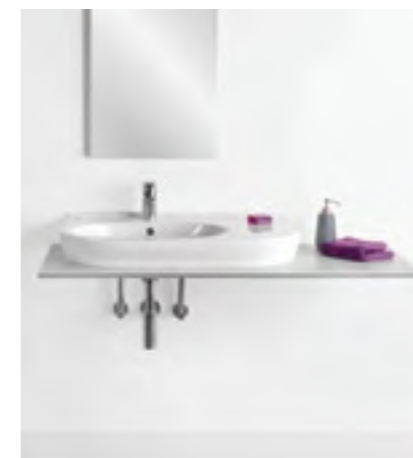

Easy
O.NOVO
Étonnamment différent.

O.novo vous facilite la prise de décision ! Car cette collection pour la salle de bains particulièrement flexible offre une diversité pratiquement illimitée de modèles depuis différents lavabos et lave-mains jusqu'aux cuvettes de WC à faible consommation d'eau, en passant par les receveurs de douche et les baignoires. O.novo vous permet d'aménager l'ensemble de votre salle de bains, tout en restant à un prix étonnamment avantageux. Votre créativité n'a plus de limites car vous pouvez les combiner avec les meubles ainsi qu'avec les pare-bains et parois de douche du programme Frame to Frame (voir page 230).