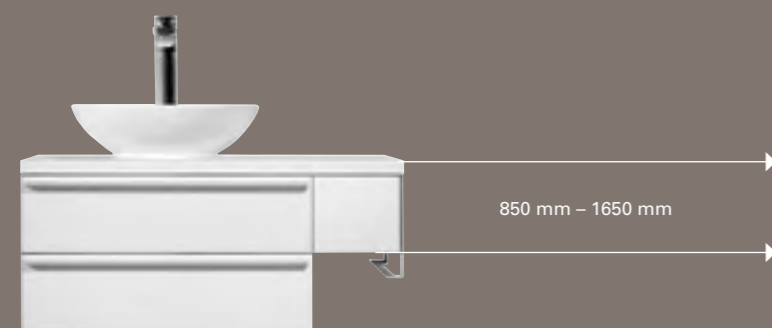

## Sur mesure.

Le programme de meubles Shape vous offre toute latitude pour planifier la longueur de votre plan de toilette au millimètre près.

Plan de toilette

Meuble sous-lavabo avec 1 tiroir

Meuble sous-lavabo avec 2 tiroirs