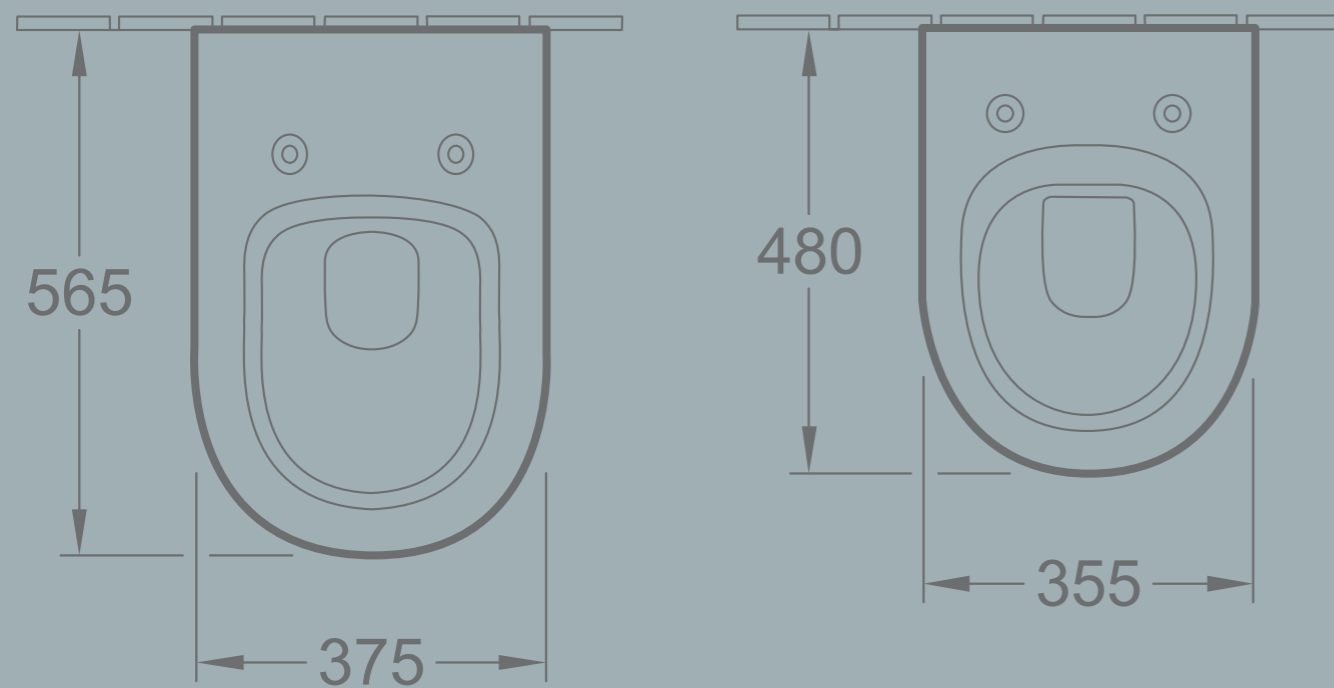

La cuvette de WC Subway 2.0 Compacte à faible consommation d'eau.