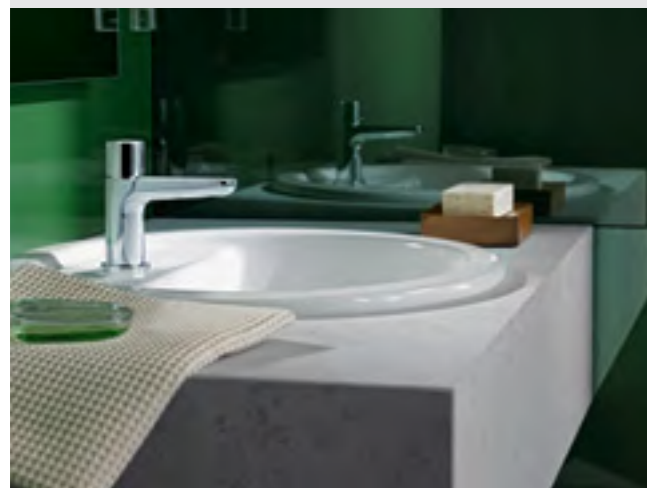

## Modes d'installation.

**VASQUE À ENCASTRER**

Les vasques à encastrer sont parfaites pour être encastrées dans un plan de toilette personnalisé. Elles laissent beaucoup de place libre pour aménager des plages de rangement très pratiques.

**VASQUE À ENCASTRER PAR LE DESSOUS**

Les vasques à encastrer par le dessous sont parfaites pour être intégrées dans un style minimaliste – et particulièrement élégantes en combinaison avec un plan en pierre naturelle.

**VASQUE À POSER**

Les vasques à poser apportent une note de légèreté. Proposées dans un grand choix de formes, elles peuvent être combinées de diverses manières avec de nombreux matériaux.

**VASQUE SEMI ENCASTRÉE**

Toutes les vasques rondes à encastrer peuvent également être semi encastrées. Elles peuvent alors être équipées d'un robinet mitigeur classique.