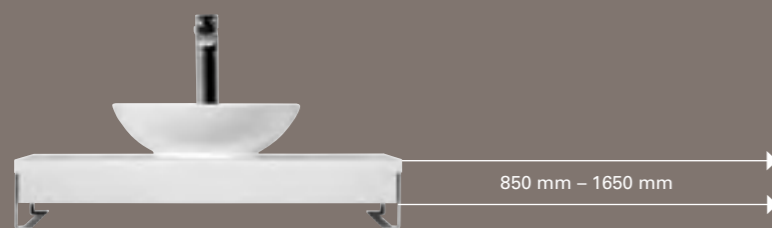

Sur mesure.

Le programme de meubles Shape vous offre toute latitude pour planifier la longueur de votre plan de toilette au millimètre près.

Plan de toilette