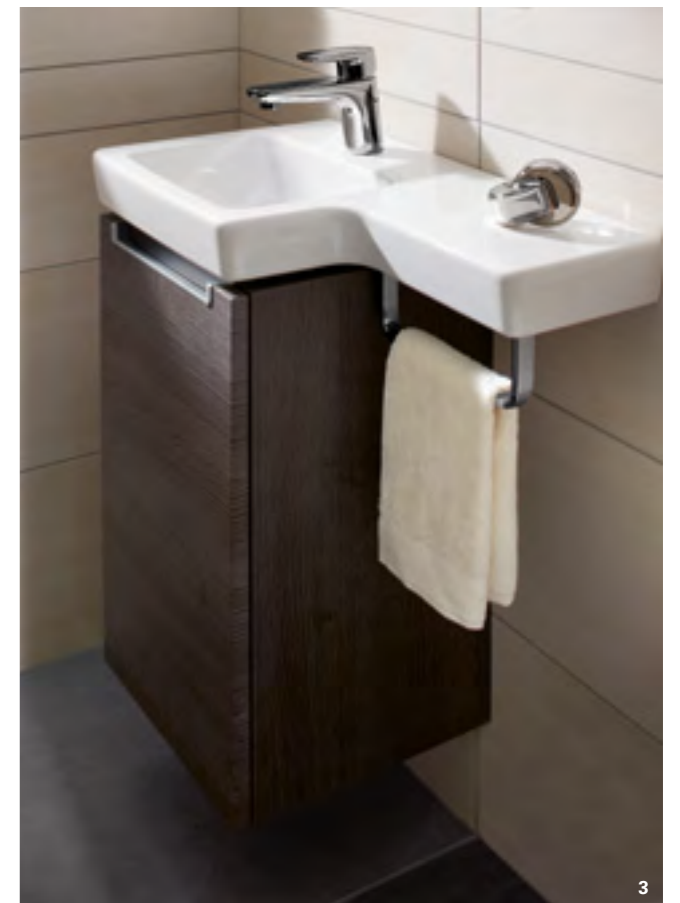

1 - MEUBLE D'APPOINT ÉTROIT en Chêne Graphite, 2 portes, plage de dépose en verre. - 2 - ARMOIRE LATÉRALE en GlossyWhite. - 3 - MEUBLE SOUS-LAVABO avec le porte-serviettes très pratique en acier inoxydable.