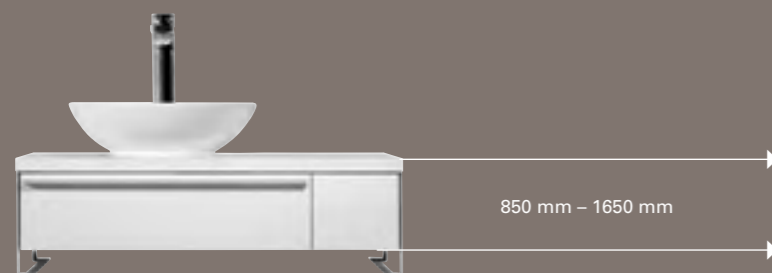

Meuble sous-lavabo avec 1 tiroir